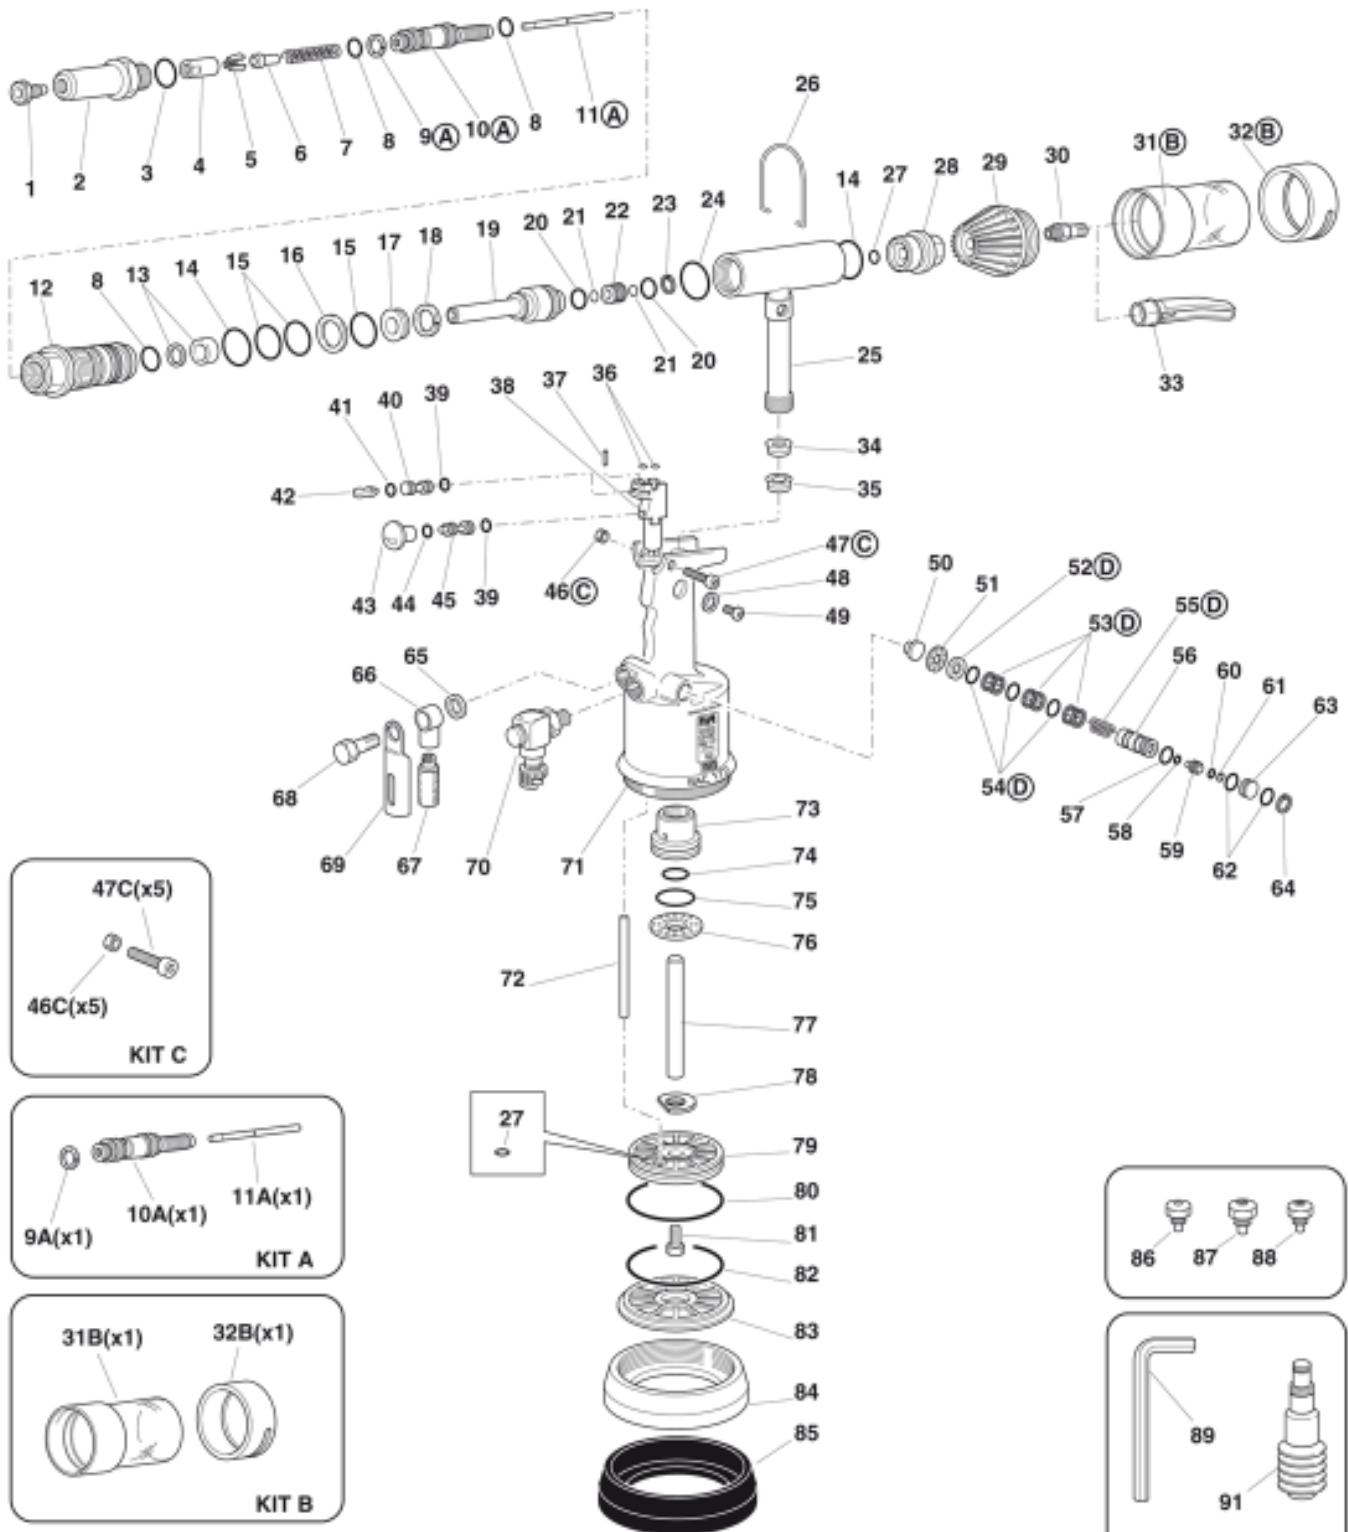

Tel: 0121 439 7152

Email: sales@part-on.co.uk

Add: Unit 21 Kings Norton Trading Estate
Stockmans Close, Kings Norton
Birmingham, B38 9TS

PART ON PART ON
SERVICING TOOLS

Tel: 0121 439 7152

Email: sales@part-on.co.uk

Add: Unit 21 Kings Norton Trading Estate
Stockmans Close, Kings Norton
Birmingham, B38 9TS

PART ON PART ON

SERVICING TOOLS

Pos.	Code	Description	Qty	Pos.	Code	Description	Qty
01	71346128	Nozzle for rivet Tamp AP	1	49	710839	Oil tank plug	1
02	713253	Sleeve carrying nozzle	1	50	711259	Service plug	1
03	711337	Gasket OR 2-021	1	51	712117	Washer stopping spring	1
04	711356	Cone holding clamps for Farbolt	1	52D	710840	Valve spacer	1
05	713213	Clamp for Farbolt	3	53D	710823	Cage	3
06	71346125	Clamps opener	1	54D	710921	Gasket OR 2-115	3
07	713425	Spring	1	55D	711158	Spring	1
08	711336	Gasket OR 2-114	3	56	710841	Valve	1
09A	71346130	Ring	1	57	710916	Gasket OR 2-015	1
10A	71346132	Cone holder	1	58	710528	Gasket OR 008	1
11A	71346126	Expeller sleeve	1	59	710822	Valve piston	1
12	713255	Front connector	1	60	710258	Gasket OR 5-612	1
13	711722	Gasket B-094063-B / NEI	1	61	710905	Seeger ring 11 UNI 7437	1
14	713272	Gasket OR 2-125	2	62	710922	Gasket OR 018	2
15	713278	Gasket OR 2-122	3	63	712268	Spring guide plug	1
16	713277	Ring Parbak 8-122	1	64	710402	Seeger ring 22 UNI 7437	1
17	713276	Gasket TSE-134094	1	65	712282	Safety washer ø 12,7	1
18	713258	Anti-extrusion ring	1	66	710909	Connector 2023 - 1/4"- 1/4"	1
19	713251	Hydraulic piston	1	67	711304	Silencer 1/4"	1
20	713273	Gasket OR 17,5 x 1,5	2	68	711305	Connector 1631.01 - 1/4"	1
21	713274	Gasket OR 8 x 1,5	2	69	712162	Outside silencer protection	1
22	713247	Bush	1	70	712133	Rotating connector	1
23	711821	Seeger ring JV 20	1	71	721224	Riveting tool body	1
24	713275	Gasket OR 2-122	1	72	711252	Tube ø 8 x 7	1
25	71346133	Hydraulic cylinder	1	73	713260	Rod guide connector	1
26	71346119	Balancer hook	1	74	710579	Gasket OR 2-113	1
27	710350	Gasket OR 2-109	2	75	711339	Gasket OR 2-129	1
28	713250	Back connector	1	76	710548	Shock absorber	1
29	711273	Container connector	1	77	713259	Rod	1
30	711370	Out put connector	1	78	711258	Washer	1
31B	710819	Nails container	1	79	721226	Pneumatic piston	1
32B	711136	Air conveyor	1	80	711340	Gasket OR 2-343	1
33	71345212	Nails baffle	1	81	710596	Screw TE M10 x 17	1
34	713279	Gasket TSE 14 x 23 x 6	1	82	711386	Gasket OR 2-045	1
35	713280	Gasket TTS 14 x 23 x 5,8 / L	1	83	711255	Protection bottom	1
36	710367	Gasket OR 2-008	2	84	711225	Cylinder cover	1
37	711234	Pin ø 2 x 11,8	1	85	711737	Protection bottom	1
38	721275	Long valve body	1	86	717019	Nozzle for rivet ø 6 / 6,4	1
39	710918	Gasket OR 2-005	2	87	717015	Nozzle for rivet Farbolt ø 6,4	1
40	711254	Valve piston	1	88	713427	Nozzle for rivet Tamp AP Stainless	1
41	711338	Gasket OR 2-003	1	89	711092	Wrench 5 mm	1
42	711261	Leve for inlet opening	1	90	713391	Flat key 12 mm	1
43	710824	Push button	1	91	721387	Oil container	1
44	710919	Gasket OR 2-004	1				
45	711253	Valve piston	1				
46C	712145	Nut M 3 UNI 5587	1				
47C	712144	Screw TCCE M3 x 20 UNI 5931	1				
48	710906	Washer 400-020-4490	1				

KITA	74000077	Cone holder kit	
	Code	Description	Qty
	71346130	Ring	1
	71346132	Cone holder	1
	71346126	Expeller sleeve	1

KITB	740819	Nail tank kit	
	Code	Description	Qty
	710819	Nails container	1
	711136	Air conveyor	1

KITC	742144	Screw M 3 kit	
	Code	Description	Qty
	712145	Nut M 3 UNI 5587	5
	712144	Screw TCCE M3 x 20 UNI 5931	5

KITD	740840	Valve spacer kit	
	Code	Description	Qty
	710840	Valve spacer	1
	710823	Cage	3
	710921	Gasket OR 2-115	3
	711158	Spring	1